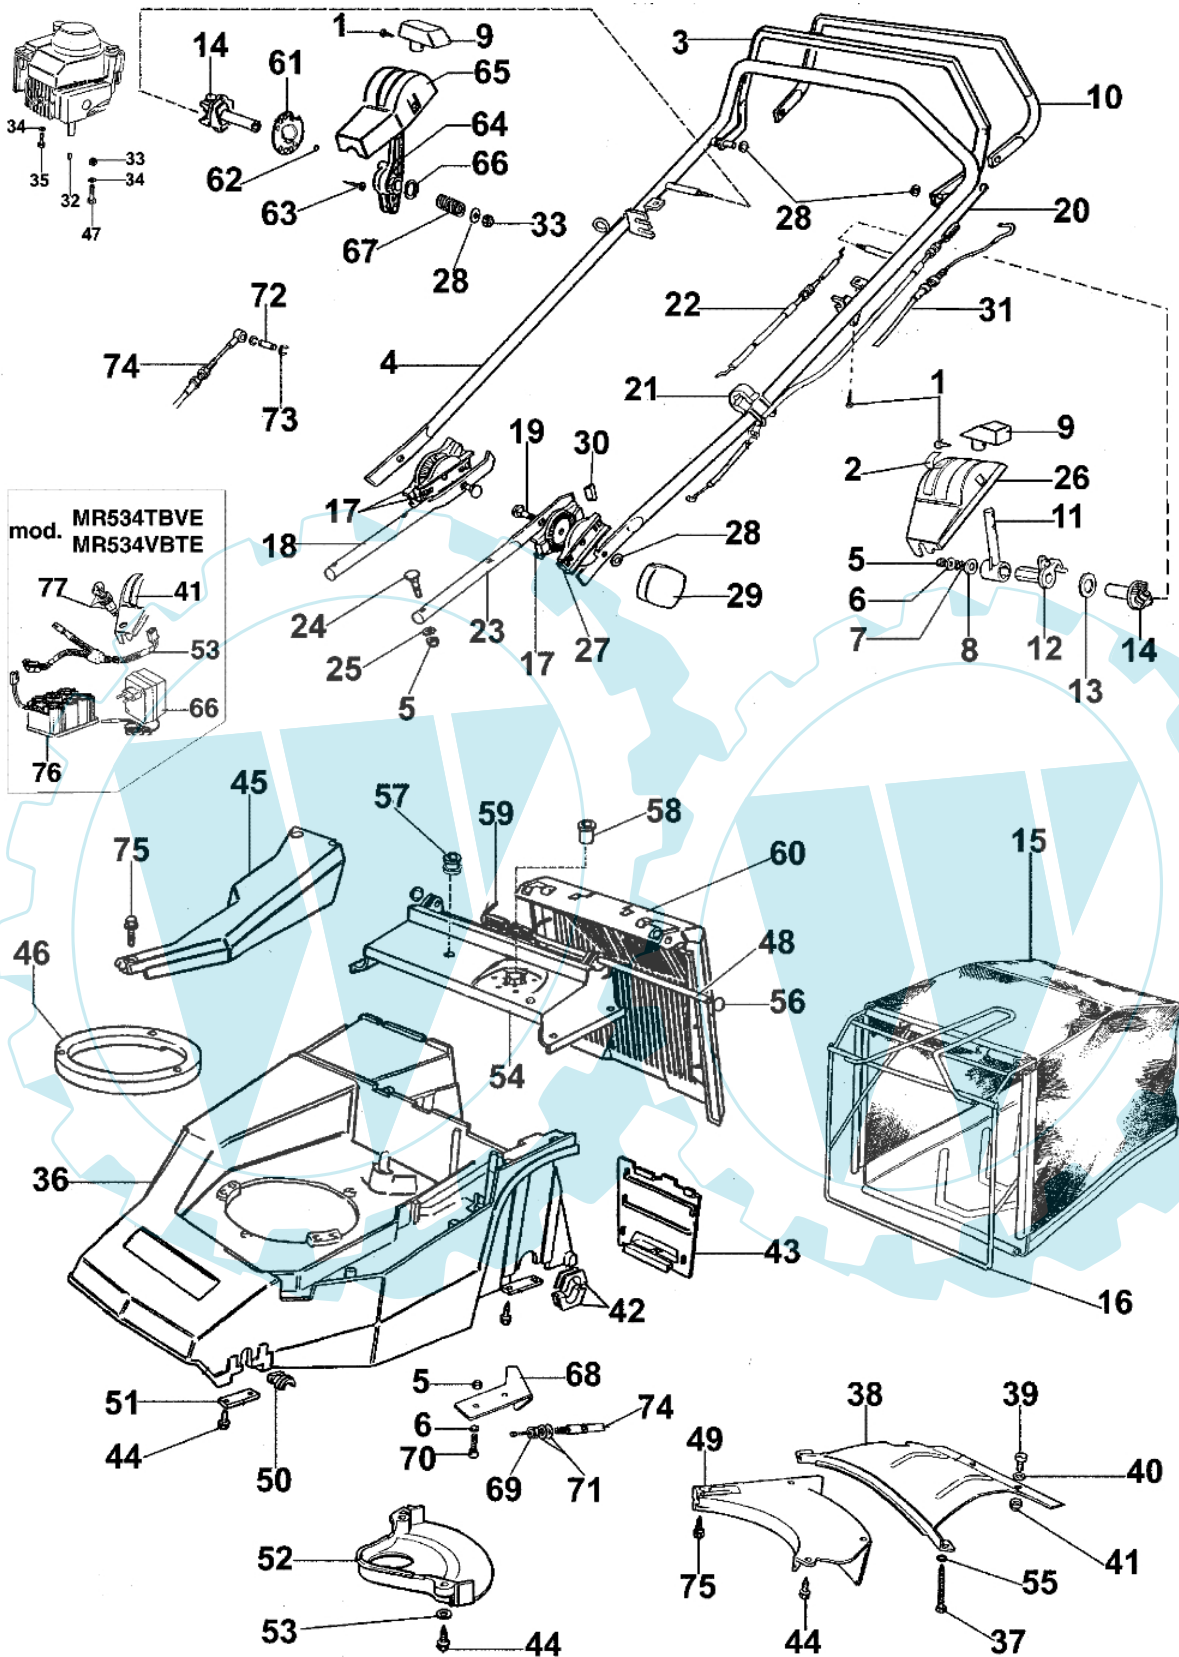

LUX 53 TVJ - Halte handgriff bis dezember 2002

Bild Nr.	Anz.	Teilenummer	Beschreibung	Technische Nachricht
1	2	3960016	Schraube	
2	1	8202086	Etikette	
3	1	8203231	Hebel	
4	1	8203233	Handgriff	
5	11	3914006R	Mutter	
6	4	3918009	Scheibe	
7	1	3027002	Scheibe	
8	1	3916010	Scheibe	
9	1	8200107M	Knopf	
10	1	8203236	Hebel	
11	1	8200525H	Gashebel	
12	2	8202169	Deckel	
13	1	8201261	Scheibe	
14	1	8202170A	Buchse	
15	1	8203225A	Ersatzsack	
16	1	8203006A	Rahmen	
17	3	8202121	Schneidblatt	
18	1	8203235	Verbindung	
19	2	3910015R	Schraube	
20	1	8202031C	Kabel	
21	1	66060231	Schelle	
22	4	8202032	Gaskabel	
23	1	8203234	Verbindung	
24	1	3910018	Schraube	
25	4	8200372	Scheibe	
26	2	8202016	Bruecke	
27	2	8202122	Schneidblatt	
28	1	3916008R	Scheibe	
29	1	8200039	Knopf	
30	1	8202124	Stopfen	
31	1	8202135	Kabel	
32	1	8202126R	Keil	
33	1	3914010	Mutter	
34	2	3918013	Scheibe	
35	1	3906080	Schraube	
36	1	8203117	Gehaese	
37	1	3960054	Schraube	
38	1	8201031C	Gehaese	
39	4	3806038	Schraube	
40	1	3916006	Scheibe	
41	1	8202157	Bruecke	
42	2	8201193C	Buchse	
43	1	8201030	Deckel	
44	1	3960031	Schraube	
45	1	8201198B	Deckel	
46	1	8203105	Ring	
47	1	3906089	Schraube	
48	1	8202040	Stift	
49	1	8201192	Deckel	
50	2	8201363C	Buchse	
51	1	8200452	Blech	
52	1	8200239	Schultz	
53	1	8202155	Kabel	
54	1	8203092	Gehaese	
55	1	3819009	Scheibe	
56	1	3045027	Sicherung	
57	1	8200322	Buchse	
58	1	8202004	Buchse	
59	1	8202029	Feder	
60	1	8203010	Deckel	
61	1	8203101	Schneidblatt	
62	1	3033015	Kugel	
63	1	3960051	Schraube	
64	1	8203084	Hebel	
65	1	8203048	Bruecke	
66	1	8202156	Ladegerat	
67	1	8203088	Feder	
68	1	8203055	Platte	
69	1	3911008	Mutter	
70	2	3801020	Schraube	
71	2	3818011A	Kugelscheibe	
72	1	8203090	Stift	
73	2	3026004	Ring	
74	1	8203086A	Kabel	
75	1	3960038	Schraube	
76	1	8201154	Batterie