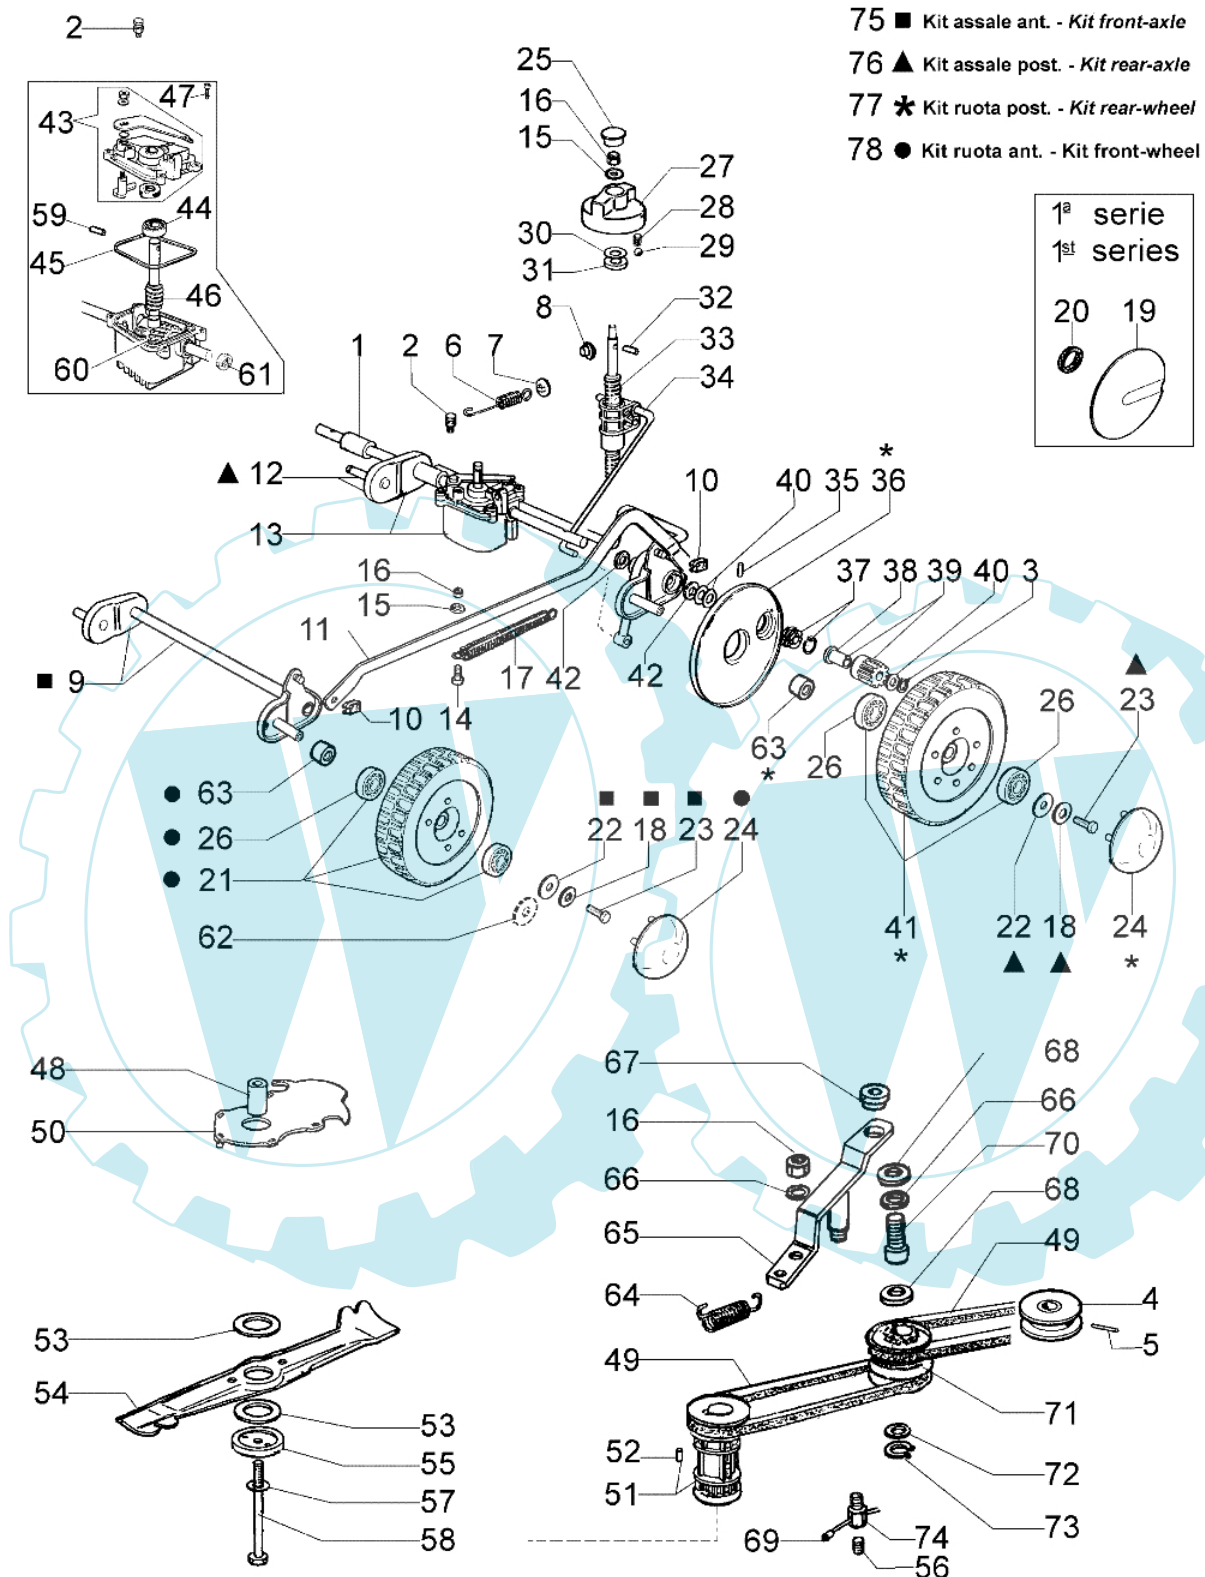

LUX 53 TVJ - Achsengruppe

Bild Nr.	Anz.	Teilenummer	Beschreibung	Technische Nachricht
1	1	8202039A	Buchse	
2	1	8202010	Stift	
3	2	3024012	Ring	
4	1	8203058A	Scheibe	
5	1	3022020	Stift	
6	1	8202009A	Feder	
7	1	8202052	Blech	
8	1	8202123	Stopfen	
9	1	8203288	Vorn achse	
10	2	3033130	Sicherung	
11	1	8203044	Spannstange	
12	1	8203289	Hinterachse	
13	1	8203312	Antrieb	
14	1	3801022	Schraube	
15	1	3918009	Scheibe	
16	1	3914006R	Mutter	
17	1	66060043	Feder	
18	4	3819009	Scheibe	
19	4	8200088	Schneidblatt	
20	8	8203290	Staubdichtung	
21	2	8203338	Rad	
22	4	8203307	Scheibe	
23	4	301000042	Schraube	
24	2	66060276	Raddeckel	
25	1	8202008	Stopfen	
26	8	3035022	Lager	
27	1	8202007	Griff	
28	1	8202090	Feder	
29	1	3033002	Kugel	
30	1	3064024	Scheibe	
31	1	3064025	Scheibe	
32	1	3033009	Walze	
33	1	8202003	Schraube	
34	1	8203021	Muttergewinde	
35	2	3033008	Walze	
36	1	8203286	Schneidblatt	
37	1	8202071	Kragen	
38	2	8202062	Buchse	
39	2	8202063	Ritzel	
40	2	3064012	Distanzstück	
41	2	8203334	Rad	
42	2	8202311	Ring	
43	1	8202293	Deckel	
44	1	3034010	Lager	
45	1	8202292	Dichtung	
46	1	8202291	Schraube	
47	4	3960090	Schraube	
48	1	8203020	Distanzstück	
49	2	3047007R	Riemenstück 10X525	
50	1	8200341	Schultz	
51	1	8201341	Deckel	
52	2	3023010	Stift	
53	2	8201246	Scheibe	
54	1	8203141R	Blatt	
55	1	8203316	Scheibe	
56	1	3803009	Schraube	
57	1	66060384R	Scheibe	
58	1	3906155	Schraube	
59	1	3022007	Stift	
60	1	8202334	Rad	
61	1	380000022	Kobelring	
62	4	3918018	Scheibe	
63	2	8203336	Buchse	
64	1	8203056	Feder	
65	1	8203054	Platte	
66	2	3916006	Scheibe	
67	1	8203051	Distanzstück	
68	2	3916010	Scheibe	
69	1	8203086A	Kabel	
70	1	3960055	Schraube	
71	1	8203095	Veränderer	
72	1	3064005AR	Scheibe	
73	1	3024010R	Ring	
74	1	8203057	Stift	
75	1	8203308	Bausatz vorderachse	
76	1	8203309	Bausatz hinterachse	