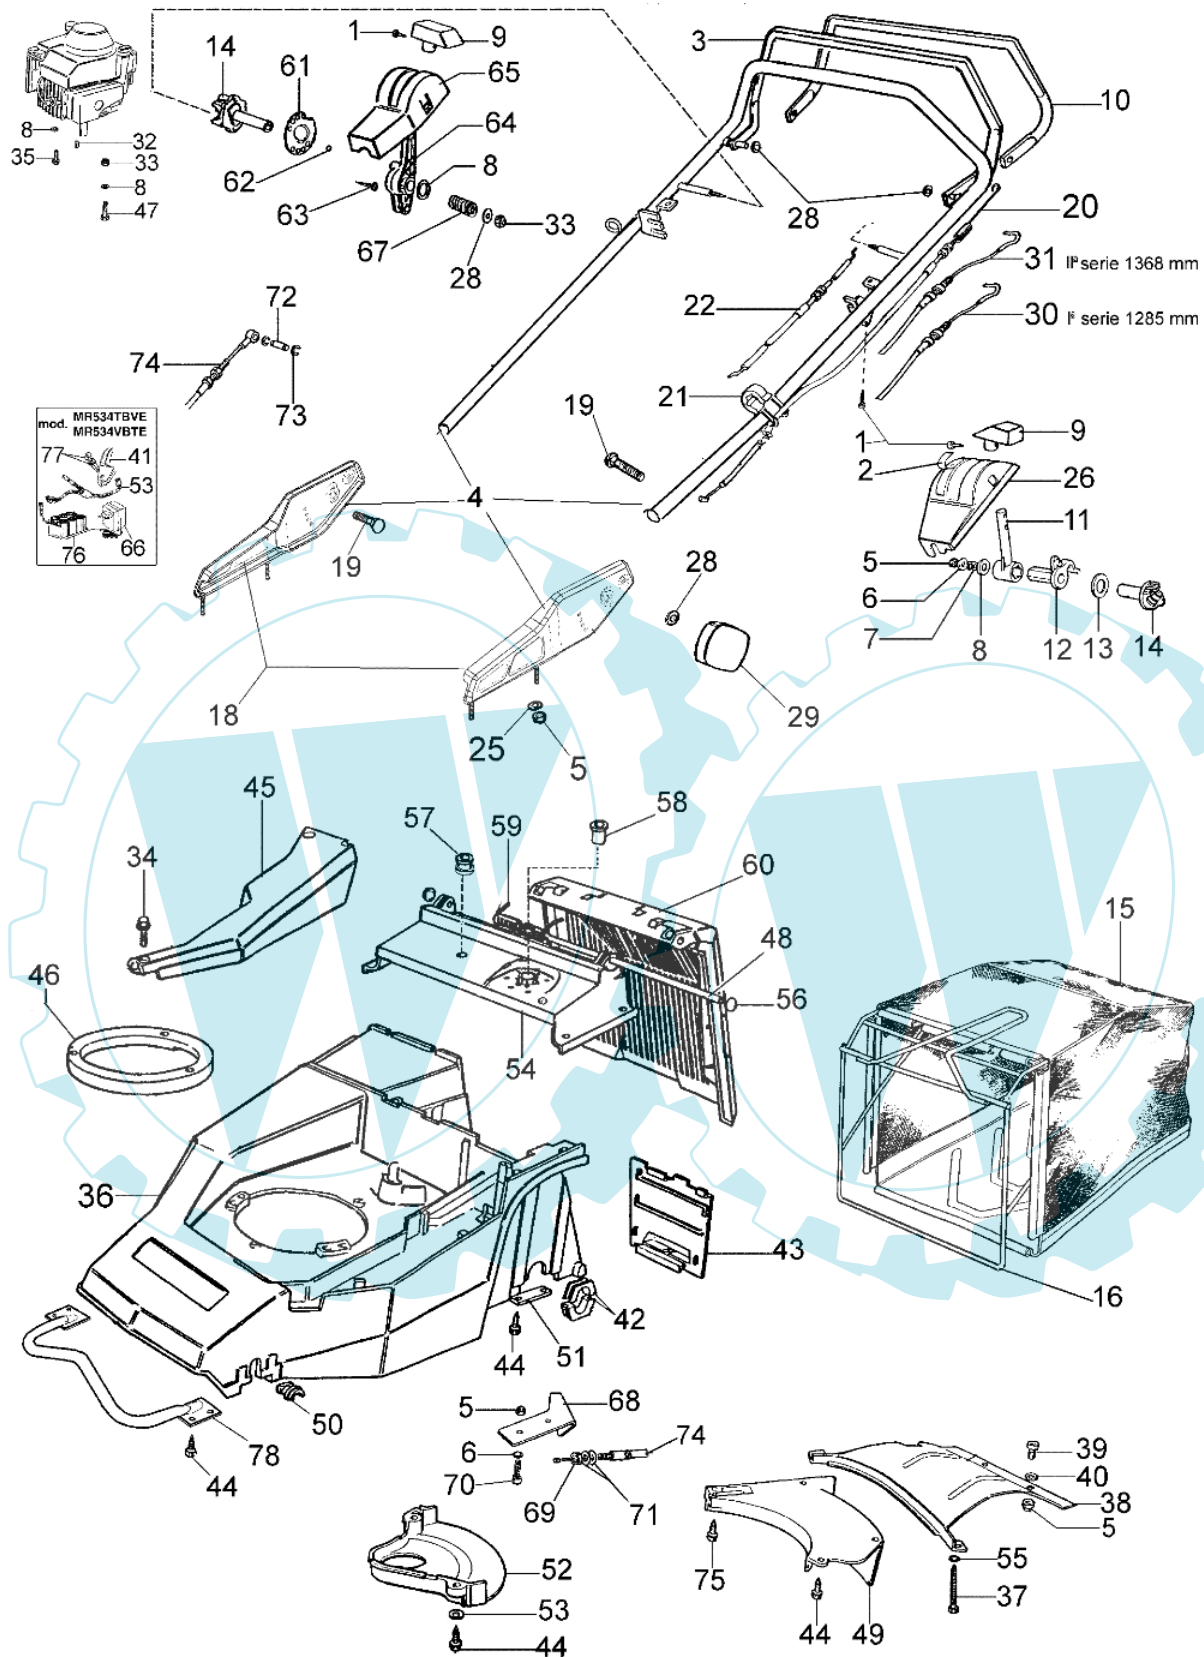

LUX 53 TVJ - Never handgriff ab januar 2003

Bild Nr.	Anz.	Teilenummer	Beschreibung	Technische Nachricht
1	2	3960016	Schraube	
2	1	8202086	Etikette	
3	1	8203231	Hebel	
4	1	8203304	Handgriffkit	
5	11	3914006R	Mutter	
6	4	3918009	Scheibe	
7	1	3027002	Scheibe	
8	1	3918013	Scheibe	
9	1	8200107M	Knopf	
10	1	8203236	Hebel	
11	1	8200525H	Gashebel	
12	2	8202169	Deckel	
13	1	8201261	Scheibe	
14	1	8202170A	Buchse	
15	1	8203225A	Ersatzsack	
16	1	8203006A	Rahmen	
18	1	8203302	Halter kit	
19	2	3910015R	Schraube	
20	1	8202031C	Kabel	
21	1	66060231	Schelle	
22	1	8202032R	Gaskabel	
25	4	8200372	Scheibe	
26	2	8202016	Bruecke	
28	1	3916008R	Scheibe	
29	2	8200039	Knopf	
30	1	8202135R	Kabel 1285mm	
31	1	8203356R	Kabel 1368mm	
32	1	8202126R	Keil	
33	1	3914010	Mutter	
34	2	3918013	Scheibe	
35	1	3906080	Schraube	
36	1	8203117	Gehaese	
37	1	3960054	Schraube	
38	1	8201031C	Gehaese	
39	4	3806038	Schraube	
40	1	3916006	Scheibe	
41	1	8202157	Bruecke	
42	4	8201193C	Buchse	
43	1	8201030	Deckel	
44	1	3960031	Schraube	
45	1	8201198B	Deckel	
46	1	8203105	Ring	
47	1	3906089	Schraube	
48	1	8203012	Stift	
49	1	8201192	Deckel	
50	2	8201363C	Buchse	
51	1	8200452	Blech	
52	1	8200239	Schultz	
53	1	8202338	Kabel	
54	1	8203092	Gehaese	
55	1	3819009	Scheibe	
56	1	3045027	Sicherung	
57	1	8200322	Buchse	
58	1	8202004	Buchse	
59	1	8202029	Feder	
60	1	8203010	Deckel	
61	1	8203101	Schneidblatt	
62	1	3033015	Kugel	
63	1	3960051	Schraube	
64	1	8203084	Hebel	
65	1	8203048	Bruecke	
66	1	8202156	Ladegerat	
67	1	8203088	Feder	
68	1	8203055	Platte	
69	1	3911008	Mutter	
70	2	3801020	Schraube	
71	2	3818011A	Kugelscheibe	
72	1	8203090	Stift	
73	2	3026004	Ring	
74	1	8203086A	Kabel	
75	1	3960038	Schraube	
76	1	8201154	Batterie	
77	1	3040020	Schalter	
78	1	8203315	Schultz	